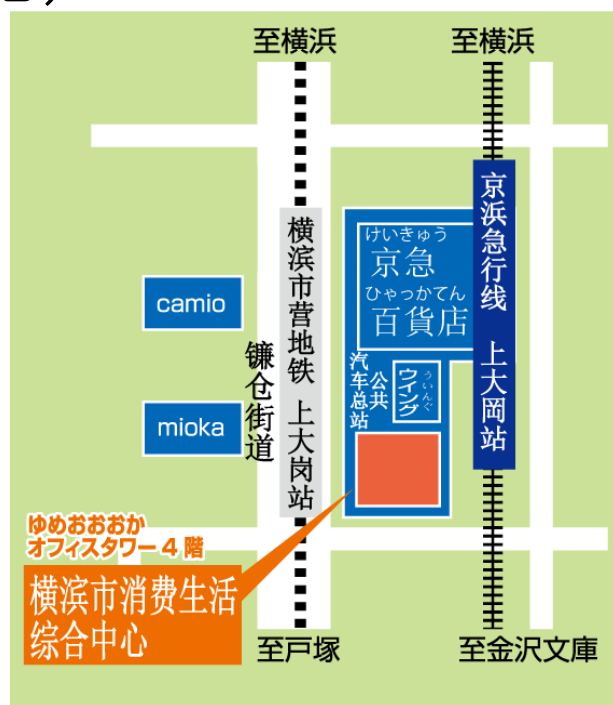

致居住在横滨市的各位外国人

消费者如果遇到了纠纷!

- 公寓出租房退租时被索取了修理费，不退还押金。

- 在手机上点击 URL 之后，就进入了色情网站，被索取高价费用。

よこはまししょうひせいかつそうごうせんたー 横浜市消費生活総合センター (横浜市消费生活综合中心)

TEL 045-845-5640 FAX 045-845-7720

〒233-0002

よこはましこうなんくかみおおかにし

横浜市港南区上大岡西 1-6-1

ゆめおおおかオフィスタワー 4階

- 受理
每天（节假日、年末年初、
12月29日至1月3日除外）
- 时间
平日：上午9点至下午6点
（中午到下午1点只接受电话咨询）
周末：上午9点至下午4点45分
（只接受电话咨询）

* 网址 <http://www.yokohama-consumer.or.jp>

ざいだんほうじんよこはまししょうひしゃきょうかい
財団法人横浜市消费者协会