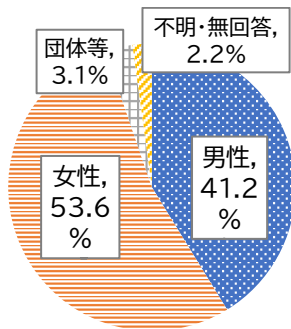

神奈川区 消費生活相談情報<速報値>

～令和3年9月 涼秋号～

◇消費生活相談件数

	4月～7月
神奈川区	264
市内全体	4,633

前年度相談件数	(参考値)
920	(参考値)
15,764	(参考値)

◇相談件数月別内訳

◇年代別件数

◇性別件数

・クーリング・オフは8日以内

要請していないのに、突然来訪してきた事業者と契約した場合は、クーリング・オフすることができます。

横浜市 消費生活相談情報<速報値> ~令和3年9月 涼秋号~

◇消費生活相談件数

	4月～7月	前年度相談件数	
市内全体	4,633	15,764	(参考値)

◇相談件数月別内訳

◇年代別件数

◇性別件数

※小数点第2位で四捨五入しているため割合の合計は100%にならない場合がある

◇年代別上位5品目 商品・役務別内訳

順位	未成年者	20歳代	30歳代	40歳代	50歳代	60歳代	70歳代	80歳以上
1位	インターネットゲーム 20	不動産貸借 52	不動産貸借 73	商品一般 47	健康食品 36	商品一般 38	商品一般 72	工事・建築 60
2位	他の化粧品 15	他の娯楽等情報配信サービス 31	商品一般 18	不動産貸借 43	商品一般 33	工事・建築 36	工事・建築 66	修理サービス 22
3位	健康食品 8	エステサービス 28	工事・建築 17	工事・建築 33	不動産貸借 31	健康食品 24	携帯電話サービス 23	商品一般 役務その他サービス
4位	基礎化粧品アダルト情報 5	電気 22	修理サービス 16	健康食品 26	インターネット接続回線 25	不動産貸借 携帯電話サービス	役務その他サービス 22	20
5位		異性交際関連サービス 19	インターネット接続回線 15	修理サービス インターネット接続回線 15	工事・建築 24	20	健康食品 19	新聞 17