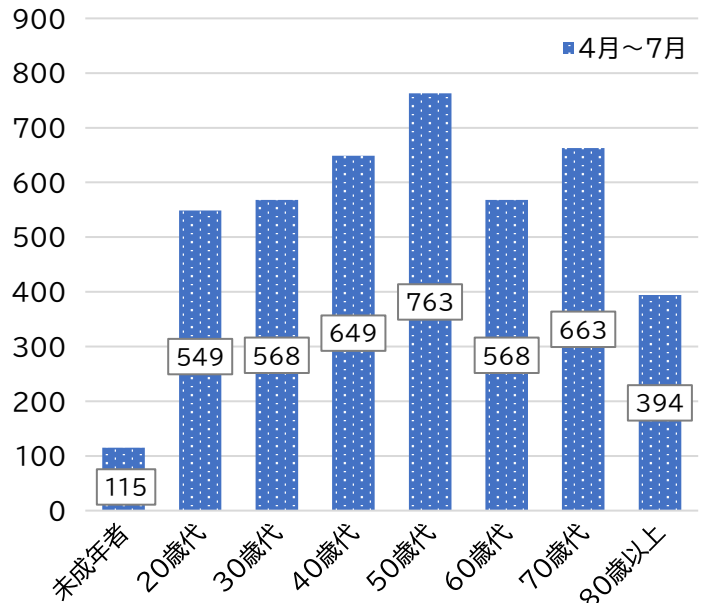

神奈川区 消費生活相談情報<速報値>

～令和3年9月 涼秋号～

◇消費生活相談件数

	4月～7月
神奈川区	264
市内全体	4,633

前年度相談件数	(参考値)
920	(参考値)
15,764	(参考値)

◇相談件数月別内訳

◇年代別件数

◇性別件数

・クーリング・オフは8日以内

要請していないのに、突然来訪してきた事業者と契約した場合は、クーリング・オフすることができます。

横浜市 消費生活相談情報<速報値> ~令和3年9月 涼秋号~

◇消費生活相談件数

	4月～7月	前年度相談件数	
市内全体	4,633	15,764	(参考値)

◇相談件数月別内訳

◇年代別件数

◇性別件数

※小数点第2位で四捨五入しているため割合の合計は100%にならない場合がある

◇年代別上位5品目 商品・役務別内訳

順位	未成年者	20歳代	30歳代	40歳代	50歳代	60歳代	70歳代	80歳以上
1位	インターネットゲーム 20	不動産貸借 52	不動産貸借 73	商品一般 47	健康食品 36	商品一般 38	商品一般 72	工事・建築 60
2位	他の化粧品 15	他の娯楽等情報配信サービス 31	商品一般 18	不動産貸借 43	商品一般 33	工事・建築 36	工事・建築 66	修理サービス 22
3位	健康食品 8	エステサービス 28	工事・建築 17	工事・建築 33	不動産貸借 31	健康食品 24	携帯電話サービス 23	商品一般 役務その他サービス
4位	基礎化粧品アダルト情報 5	電気 22	修理サービス 16	健康食品 26	インターネット接続回線 25	不動産貸借 携帯電話サービス	役務その他サービス 22	20
5位		異性交際関連サービス 19	インターネット接続回線 15	修理サービス インターネット接続回線 15	工事・建築 24	20	健康食品 19	新聞 17