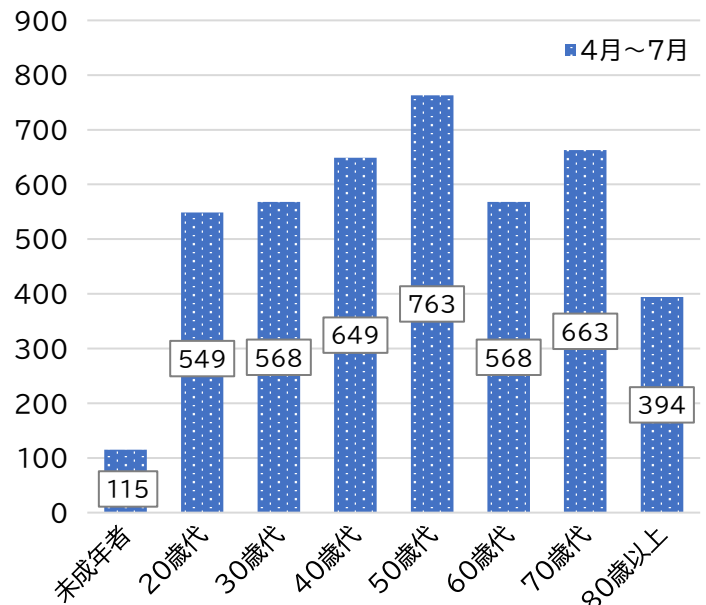

神奈川区 消費生活相談情報<速報値>

～令和3年9月 涼秋号～

◇消費生活相談件数

	4月～7月
神奈川区	264
市内全体	4,633

前年度相談件数	(参考値)
920	(参考値)
15,764	(参考値)

◇相談件数月別内訳

◇年代別件数

◇性別件数

・クーリング・オフは8日以内

要請していないのに、突然来訪してきた事業者と契約した場合は、クーリング・オフすることができます。

横浜市 消費生活相談情報<速報値> ~令和3年9月 涼秋号~

◇消費生活相談件数

	4月～7月	前年度相談件数	
市内全体	4,633	15,764	(参考値)

◇相談件数月別内訳

◇年代別件数

◇性別件数

※小数点第2位で四捨五入しているため割合の合計は100%にならない場合がある

◇年代別上位5品目 商品・役務別内訳

順位	未成年者	20歳代	30歳代	40歳代	50歳代	60歳代	70歳代	80歳以上
1位	インターネットゲーム 20	不動産貸借 52	不動産貸借 73	商品一般 47	健康食品 36	商品一般 38	商品一般 72	工事・建築 60
2位	他の化粧品 15	他の娯楽等情報配信サービス 31	商品一般 18	不動産貸借 43	商品一般 33	工事・建築 36	工事・建築 66	修理サービス 22
3位	健康食品 8	エステサービス 28	工事・建築 17	工事・建築 33	不動産貸借 31	健康食品 24	携帯電話サービス 23	商品一般 役務その他サービス
4位	基礎化粧品アダルト情報 5	電気 22	修理サービス 16	健康食品 26	インターネット接続回線 25	不動産貸借 携帯電話サービス	役務その他サービス 22	20
5位		異性交際関連サービス 19	インターネット接続回線 15	修理サービス インターネット接続回線 15	工事・建築 24	20	健康食品 19	新聞 17