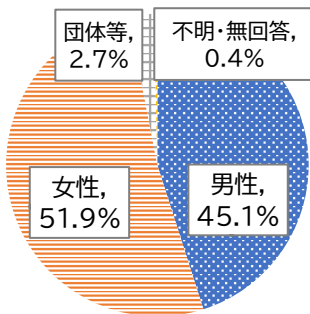

神奈川区 消費生活相談情報<速報値>

～令和3年9月 涼秋号～

◇消費生活相談件数

	4月～7月
神奈川区	264
市内全体	4,633

前年度相談件数	(参考値)
920	(参考値)
15,764	(参考値)

◇相談件数月別内訳

◇年代別件数

◇性別件数

※小数点第2位で四捨五入しているため割合の合計は100%にならない場合がある

◇商品・役務別内訳

1位	不動産貸借	19	8年居住した賃貸アパートを退去したが、高額な原状回復費用を請求され納得できない。全額支払わなければならないのか。
2位	工事・建築	14	「屋根の棟が剥がれている」と言って事業者が来訪した。対応した父が事業者の話を信じて屋根工事の請負契約を交わしたが、高額なので解約したい。
3位	電気	13	訪問販売で電気の切り替え勧誘を受けた。検針票を見せてほしいというので見せた後、提示された書面に氏名と住所を署名してしまった。契約するつもりはないので断りたい。
4位	商品一般	10	携帯電話会社を名乗るEメールが届き、個人情報を入力したが、なりすましメールだと判った。今後の対処法を教えてください。
	携帯電話サービス	10	1年前スマホを機種変更した。最近になって、前の契約に付けていた端末保証オプション費を変更後も支払っていたことに気づいた。変更時、オプション契約の解約を案内されず不親切だと思う。