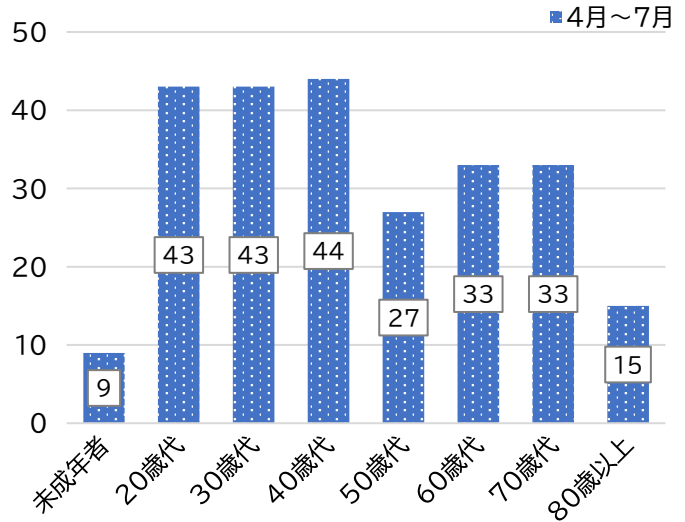

神奈川区 消費生活相談情報<速報値>

～令和3年9月 涼秋号～

◇消費生活相談件数

	4月～7月
神奈川区	264
市内全体	4,633

前年度相談件数	(参考値)
920	(参考値)
15,764	(参考値)

◇相談件数月別内訳

◇年代別件数

◇性別件数