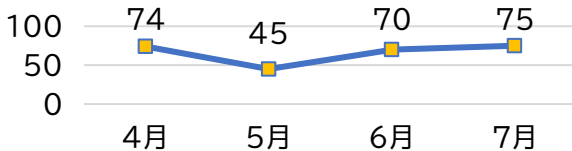

神奈川区 消費生活相談情報<速報値>

～令和3年9月 涼秋号～

◇消費生活相談件数

	4月～7月
神奈川区	264
市内全体	4,633

前年度相談件数	(参考値)
920	(参考値)
15,764	(参考値)

◇相談件数月別内訳

◇年代別件数

◇性別件数

※小数点第2位で四捨五入しているため割合の合計は100%にならない場合がある

◇商品・役務別内訳

1位	不動産貸借	19	8年居住した賃貸アパートを退去したが、高額な原状回復費用を請求され納得できない。全額支払わなければならないのか。
2位	工事・建築	14	「屋根の棟が剥がれている」と言って事業者が来訪した。対応した父が事業者の話を信じて屋根工事の請負契約を交わしたが、高額なので解約したい。
3位	電気	13	訪問販売で電気の切り替え勧誘を受けた。検針票を見せてほしいというので見せた後、提示された書面に氏名と住所を署名してしまった。契約するつもりはないので断りたい。
4位	商品一般	10	携帯電話会社を名乗るEメールが届き、個人情報を入力したが、なりすましメールだと判った。今後の対処法を教えてください。
	携帯電話サービス	10	1年前スマホを機種変更した。最近になって、前の契約に付けていた端末保証オプション費を変更後も支払っていたことに気づいた。変更時、オプション契約の解約を案内されず不親切だと思う。