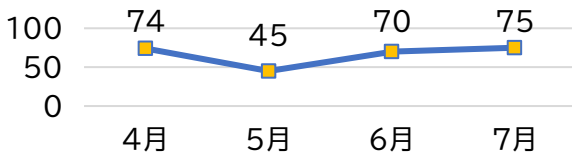

神奈川区 消費生活相談情報<速報値>

～令和3年9月 涼秋号～

◇消費生活相談件数

	4月～7月
神奈川区	264
市内全体	4,633

前年度相談件数	(参考値)
920	(参考値)
15,764	(参考値)

◇相談件数月別内訳

◇年代別件数

◇性別件数