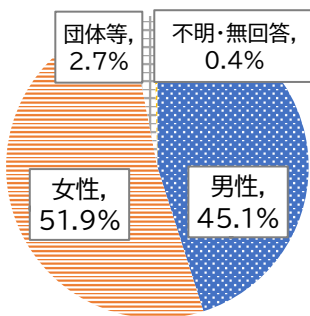

神奈川区 消費生活相談情報<速報値>

～令和3年9月 涼秋号～

◇消費生活相談件数

	4月～7月
神奈川区	264
市内全体	4,633

前年度相談件数	(参考値)
920	(参考値)
15,764	(参考値)

◇相談件数月別内訳

◇年代別件数

◇性別件数

※小数点第2位で四捨五入しているため割合の合計は100%にならない場合がある

◇商品・役務別内訳

1位	不動産貸借	19	8年居住した賃貸アパートを退去したが、高額な現状回復費用を請求され納付できない。全額支払わなければならないのか。
2位	工事・建築	14	「屋根の棟が剥がれている」と言って事業者が来訪した。対応した父が事業者の話を信じて屋根工事の請負契約を交わしたが、高額なので解約したい。
3位	電気	13	訪問販売で電気の切り替え勧誘を受けた。検針票を見せてほしいというので見せた後、提示された書面に氏名と住所を署名してしまった。契約するつもりはないので断りたい。
4位	商品一般	10	携帯電話会社を名乗るEメールが届き、個人情報を入力したが、なりすましメールだと判った。今後の対処法を教えてください。
	携帯電話サービス	10	1年前スマホを機種変更した。最近になって、前の契約に付けていた端末保証オプション費を変更後も支払っていたことに気づいた。変更時、オプション契約の解約を案内されず不親切だと思う。