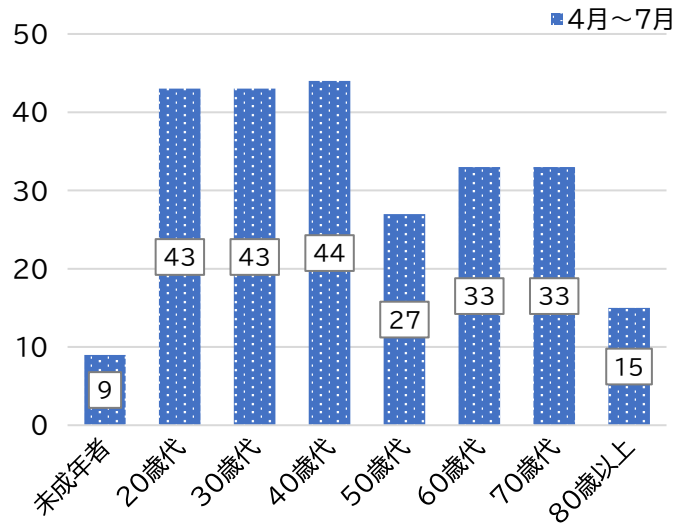

神奈川区 消費生活相談情報<速報値>

～令和3年9月 涼秋号～

◇消費生活相談件数

	4月～7月
神奈川区	264
市内全体	4,633

前年度相談件数	(参考値)
920	(参考値)
15,764	(参考値)

◇相談件数月別内訳

◇年代別件数

◇性別件数