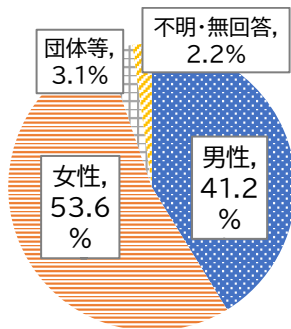

・クーリング・オフは8日以内

要請していないのに、突然来訪してきた事業者と契約した場合は、クーリング・オフすることができます。

横浜市 消費生活相談情報<速報値> ~令和3年9月 涼秋号~

◇消費生活相談件数

	4月～7月	前年度相談件数	
市内全体	4,633	15,764	(参考値)

◇相談件数月別内訳

◇年代別件数

◇性別件数

※小数点第2位で四捨五入しているため割合の合計は100%にならない場合がある

◇年代別上位5品目 商品・役務別内訳

順位	未成年者	20歳代	30歳代	40歳代	50歳代	60歳代	70歳代	80歳以上
1位	インターネットゲーム 20	不動産貸借 52	不動産貸借 73	商品一般 47	健康食品 36	商品一般 38	商品一般 72	工事・建築 60
2位	他の化粧品 15	他の娯楽等情報配信サービス 31	商品一般 18	不動産貸借 43	商品一般 33	工事・建築 36	工事・建築 66	修理サービス 22
3位	健康食品 8	エステサービス 28	工事・建築 17	工事・建築 33	不動産貸借 31	健康食品 24	携帯電話サービス 23	商品一般 役務その他サービス
4位	基礎化粧品アダルト情報 5	電気 22	修理サービス 16	健康食品 26	インターネット接続回線 25	不動産貸借 携帯電話サービス	役務その他サービス 22	20
5位		異性交際関連サービス 19	インターネット接続回線 15	修理サービス インターネット接続回線 15	工事・建築 24	20	健康食品 19	新聞 17