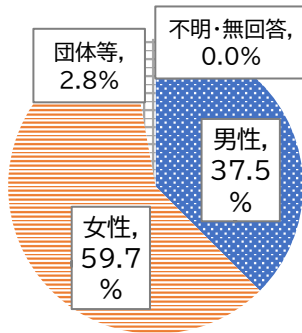

中区 消費生活相談情報<速報値>

～令和3年9月 涼秋号～

◇消費生活相談件数

	4月～7月
中区	176
市内全体	4,633

前年度相談件数	(参考値)
675	(参考値)
15,764	(参考値)

◇相談件数月別内訳

◇年代別件数

◇性別件数

※小数点第2位で四捨五入しているため割合の合計は100%にならない場合がある

◇商品・役務別内訳

1位	不動産貸借	11	8年居住した賃貸アパートを退去したが、高額な現状回復費用を請求され納得できない。全額支払わなければならないのか。
2位	商品一般	8	携帯電話会社を名乗るEメールが届き、個人情報を入力したが、なりすましメールだと判った。今後の対処法を教えてください。
	健康食品	8	ネット通販でダイエットサプリを申し込んだ。初回は無料で2回目まで受け取る条件だったので2回目を受け取って解約しようとしたら、2回目は4袋届き数万円かかることがわかった。
	携帯電話サービス	8	1年前スマホを機種変更した。最近になって、前の契約に付けていた端末保証オプション費を変更後も支払っていたことに気づいた。変更時、オプション契約の解約を案内されず不親切だと思う。
	役務その他サービス	8	パソコン利用中に突然警告表示が出たので慌てて画面に表示されていた電話番号に架電した。遠隔操作でウイルス除去をされると言われ、高額な費用を請求された。