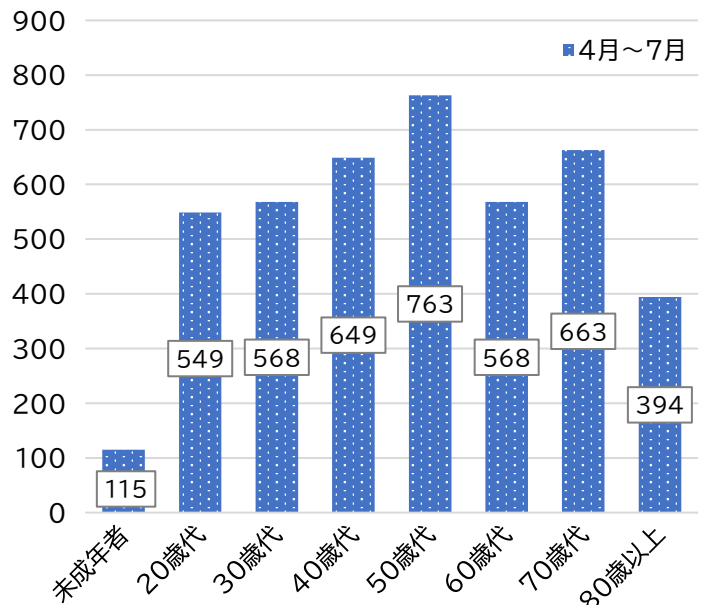

・クーリング・オフは8日以内

要請していないのに、突然来訪してきた事業者と契約した場合は、クーリング・オフすることができます。

横浜市 消費生活相談情報<速報値> ~令和3年9月 涼秋号~

◇消費生活相談件数

	4月～7月	前年度相談件数	
市内全体	4,633	15,764	(参考値)

◇相談件数月別内訳

◇年代別件数

◇性別件数

※小数点第2位で四捨五入しているため割合の合計は100%にならない場合がある

◇年代別上位5品目 商品・役務別内訳

順位	未成年者	20歳代	30歳代	40歳代	50歳代	60歳代	70歳代	80歳以上
1位	インターネットゲーム 20	不動産貸借 52	不動産貸借 73	商品一般 47	健康食品 36	商品一般 38	商品一般 72	工事・建築 60
2位	他の化粧品 15	他の娯楽等情報配信サービス 31	商品一般 18	不動産貸借 43	商品一般 33	工事・建築 36	工事・建築 66	修理サービス 22
3位	健康食品 8	エステサービス 28	工事・建築 17	工事・建築 33	不動産貸借 31	健康食品 24	携帯電話サービス 23	商品一般 役務その他サービス
4位	基礎化粧品アダルト情報 5	電気 22	修理サービス 16	健康食品 26	インターネット接続回線 25	不動産貸借 携帯電話サービス	役務その他サービス 22	20
5位		異性交際関連サービス 19	インターネット接続回線 15	修理サービス インターネット接続回線 15	工事・建築 24	20	健康食品 19	新聞 17