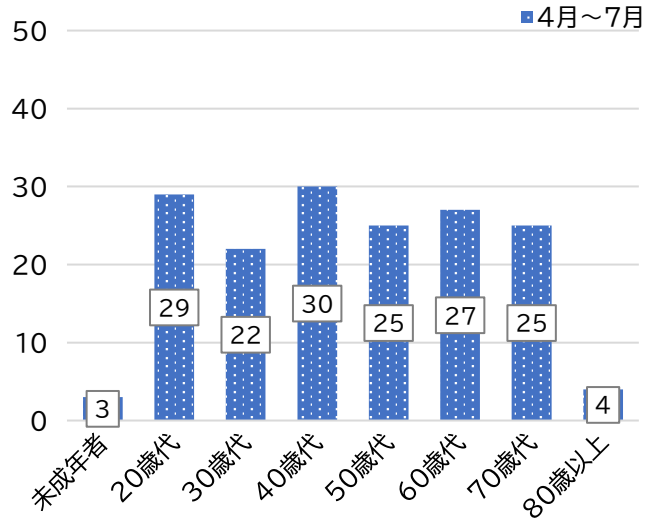

中区 消費生活相談情報<速報値>

～令和3年9月 涼秋号～

◇消費生活相談件数

	4月～7月
中区	176
市内全体	4,633

前年度相談件数	(参考値)
675	(参考値)
15,764	(参考値)

◇相談件数月別内訳

◇年代別件数

◇性別件数