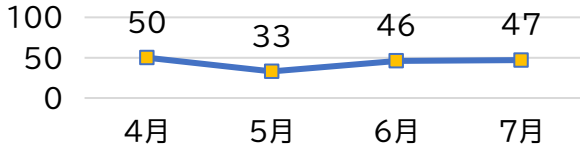

中区 消費生活相談情報<速報値>

～令和3年9月 涼秋号～

◇消費生活相談件数

	4月～7月
中区	176
市内全体	4,633

前年度相談件数	(参考値)
675	(参考値)
15,764	(参考値)

◇相談件数月別内訳

◇年代別件数

◇性別件数