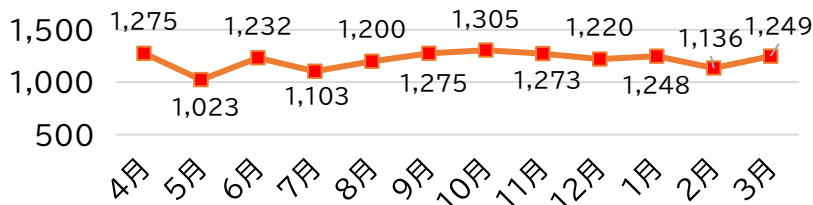

青葉区 消費生活相談情報<速報値>

～令和4年5月 薫風号～

◇消費生活相談件数

	12月～3月	8月～11月	増▲減	【増減率】
青葉区	360	414	▲ 54	▲ 13.0%
市内全体	4,853	5,053	▲ 200	▲ 4.0%

◇相談件数月別内訳

◇年代別件数

◇性別割合

※小数点第2位で四捨五入しているため割合の合計は100%にならない場合がある

◇注目情報

～通信販売に新しいルールが加わります <特定商取引法改正(令和4年6月1日施行)>～

法改正により、インターネットを利用した通信販売では「最終確認画面」で以下の内容を明確に表示するよう義務づけられます

これらに違反する表示によって誤認して申し込んだ場合、申し込みを取り消せる可能性があります

申込内容や利用規約はすみずみまで必ずチェック!
トラブルに備えて広告や確認画面はスクリーンショットで保存!

横浜市 消費生活相談情報<速報値> ~令和4年5月 薫風号~

◇消費生活相談件数

	12月～3月	8月～11月	増▲減	【増減率】
市内全体	4,853	5,053	▲ 200	▲ 4.0%

◇相談件数月別内訳

◇年代別件数

◇性別割合

※小数点第2位で四捨五入しているため割合の合計は100%にならない場合がある

◇年代別上位5品目 商品・役務別内訳