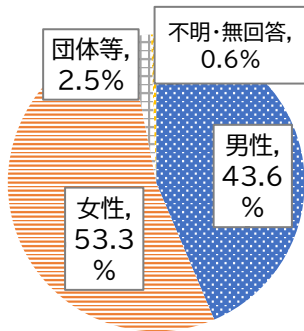

青葉区 消費生活相談情報<速報値>

～令和4年5月 薫風号～

◇消費生活相談件数

	12月～3月	8月～11月	増▲減	【増減率】
青葉区	360	414	▲ 54	▲ 13.0%
市内全体	4,853	5,053	▲ 200	▲ 4.0%

◇相談件数月別内訳

◇年代別件数

◇性別割合

※小数点第2位で四捨五入しているため割合の合計は100%にならない場合がある

◇商品・役務別内訳(12月～3月)

1位	不動産貸借	19	賃貸マンションを退去したら、立ち会い時に了承していない修理代とハウスクリーニング費用を後日請求された。納得できない。
	工事・建築	19	別居の母宅に事業者が来訪し、屋根の瓦がずれているから、と勧誘され屋根工事を契約した。その後も次々と別の工事を勧誘してくるよう不審だ。
3位	商品一般	17	フリマアプリのアカウントを乗っ取られ、クレジットカードで知らない間に何かの商品を購入された。カード会社は不正と判明すれば返金するというが、不満だ。
4位	役務その他サービス	13	パソコンの技術的な質問をしたくて質問サイトに申し込んだ。トライアル期間が過ぎると自動更新され、月額数千円のサブスクリプションサービスが継続されていた。解約したい。
5位	修理サービス	12	蛇口が水漏れしたので、ネット広告を見て修理を依頼した。作業前に「料金は数千円」と言われたのに、次々と作業が追加され数万円の請求を受けた。納得できない。