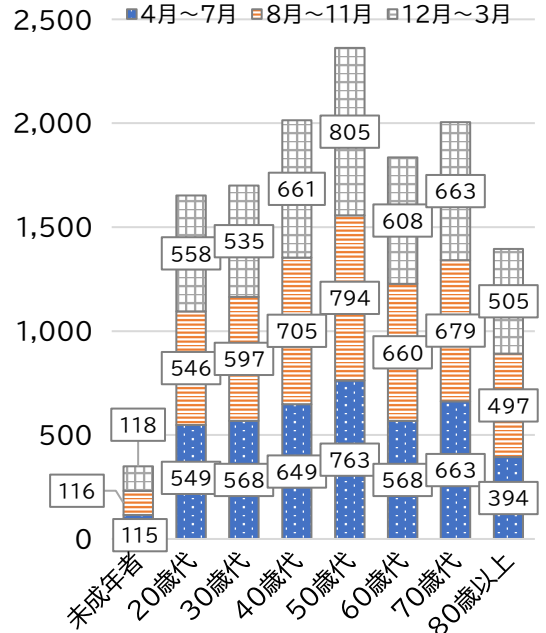

青葉区 消費生活相談情報<速報値>

～令和4年5月 薫風号～

◇消費生活相談件数

	12月～3月	8月～11月	増▲減	【増減率】
青葉区	360	414	▲ 54	▲ 13.0%
市内全体	4,853	5,053	▲ 200	▲ 4.0%

◇相談件数月別内訳

◇年代別件数

◇性別割合

※小数点第2位で四捨五入しているため割合の合計は100%にならない場合がある

横浜市 消費生活相談情報<速報値> ~令和4年5月 薫風号~

◇消費生活相談件数

	12月～3月	8月～11月	増▲減	【増減率】
市内全体	4,853	5,053	▲ 200	▲ 4.0%

◇相談件数月別内訳

◇年代別件数

◇性別割合

※小数点第2位で四捨五入しているため割合の合計は100%にならない場合がある

◇年代別上位5品目 商品・役務別内訳

順位	未成年者	20歳代	30歳代	40歳代	50歳代	60歳代	70歳代	80歳以上
1位	インターネットゲーム 29	エステサービス 49	不動産貸借 49	不動産貸借 47	商品一般 42	工事・建築 40	工事・建築 48	工事・建築 63
2位	他の化粧品 10	不動産貸借 45	商品一般 16	商品一般 25	不動産貸借 工事・建築 36	商品一般 38	商品一般 44	商品一般 37
3位	商品一般 健康食品 アダルト情報	金融コンサルティング 異性交際関連サービス 20	工事・建築 15	工事・建築 24	携帯電話サービス 24	役務その他サービス 28	役務その他サービス 39	役務その他サービス 26
4位			修理サービス 14	修理サービス インターネット 接続回線 25		携帯電話サービス 22	携帯電話サービス 27	修理サービス 25
5位	医療サービス 役務その他サービス 5	基礎化粧品 インターネット 接続回線 19	基礎化粧品 インターネット 接続回線 12	インターネット 接続回線 20	役務その他サービス 20	基礎化粧品 19	アダルト情報 24	新聞 16