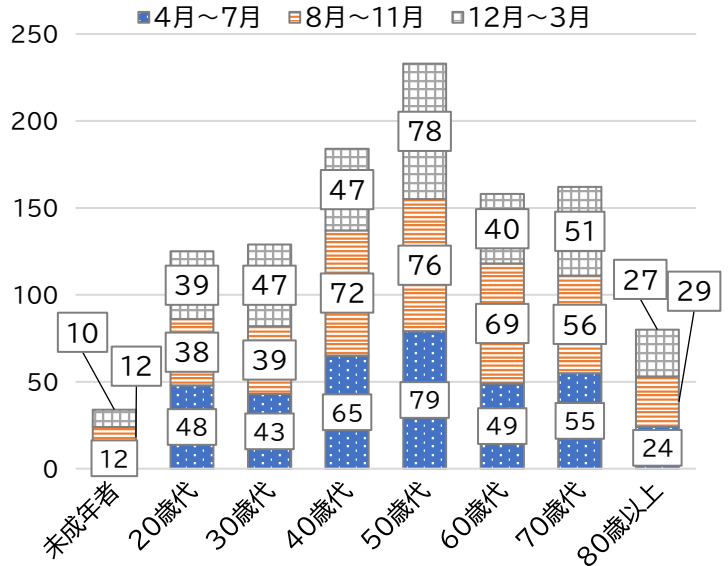

青葉区 消費生活相談情報<速報値>

～令和4年5月 薫風号～

◇消費生活相談件数

	12月～3月	8月～11月	増▲減	【増減率】
青葉区	360	414	▲ 54	▲ 13.0%
市内全体	4,853	5,053	▲ 200	▲ 4.0%

◇相談件数月別内訳

◇年代別件数

◇性別割合

※小数点第2位で四捨五入しているため割合の合計は100%にならない場合がある