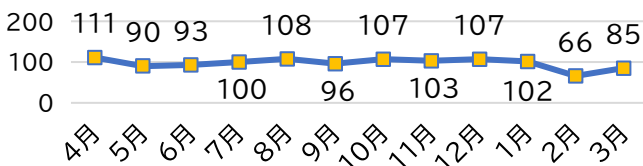

青葉区 消費生活相談情報<速報値>

～令和4年5月 薫風号～

◇消費生活相談件数

	12月～3月	8月～11月	増▲減	【増減率】
青葉区	360	414	▲ 54	▲ 13.0%
市内全体	4,853	5,053	▲ 200	▲ 4.0%

◇相談件数月別内訳

◇年代別件数

◇性別割合

※小数点第2位で四捨五入しているため割合の合計は100%にならない場合がある