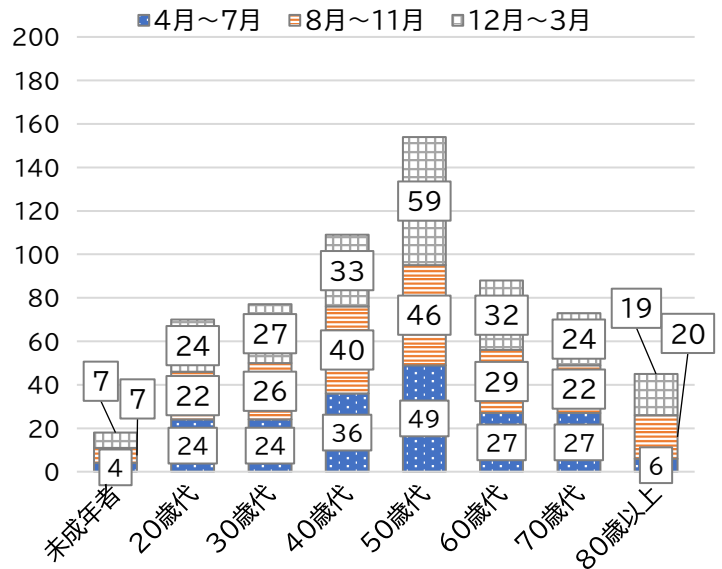

都筑区 消費生活相談情報<速報値>

～令和4年5月 薫風号～

◇消費生活相談件数

	12月～3月	8月～11月	増▲減	【増減率】
都筑区	237	220	17	7.7%
市内全体	4,853	5,053	▲ 200	▲ 4.0%

◇相談件数月別内訳

◇年代別件数

◇性別割合

※小数点第2位で四捨五入しているため割合の合計は100%にならない場合がある