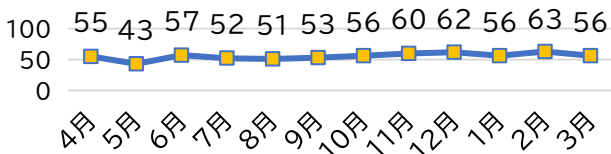

都筑区 消費生活相談情報<速報値>

～令和4年5月 薫風号～

◇消費生活相談件数

	12月～3月	8月～11月	増▲減	【増減率】
都筑区	237	220	17	7.7%
市内全体	4,853	5,053	▲ 200	▲ 4.0%

◇相談件数月別内訳

◇年代別件数

◇性別割合

※小数点第2位で四捨五入しているため割合の合計は100%にならない場合がある