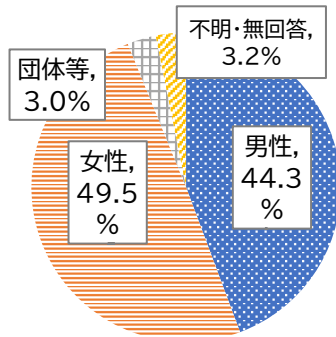

横浜市 消費生活相談情報<速報値> ~令和4年5月 薫風号~

◇消費生活相談件数

	12月～3月	8月～11月	増▲減	【増減率】
市内全体	4,853	5,053	▲ 200	▲ 4.0%

◇相談件数月別内訳

◇年代別件数

◇性別割合

※小数点第2位で四捨五入しているため割合の合計は100%にならない場合がある

◇年代別上位5品目 商品・役務別内訳

順位	未成年者	20歳代	30歳代	40歳代	50歳代	60歳代	70歳代	80歳以上
1位	インターネットゲーム 29	エステサービス 49	不動産貸借 49	不動産貸借 47	商品一般 42	工事・建築 40	工事・建築 48	工事・建築 63
2位	他の化粧品 10	不動産貸借 45	商品一般 16	商品一般 25	不動産貸借 工事・建築 36	商品一般 38	商品一般 44	商品一般 37
3位	商品一般 健康食品 アダルト情報	金融コンサルティング 異性交際関連サービス 20	工事・建築 15	工事・建築 24	携帯電話サービス 24	役務その他サービス 28	役務その他サービス 39	役務その他サービス 26
4位			修理サービス 14	修理サービス インターネット 接続回線 25		携帯電話サービス 22	携帯電話サービス 27	修理サービス 25
5位	医療サービス 役務その他サービス 5	基礎化粧品 インターネット 接続回線 19	基礎化粧品 インターネット 接続回線 12	インターネット 接続回線 20	役務その他サービス 20	基礎化粧品 19	アダルト情報 24	新聞 16