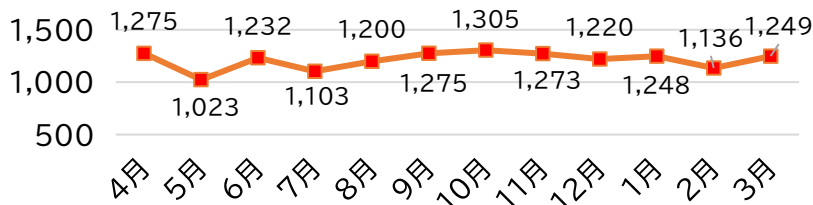

◇注目情報

～通信販売に新しいルールが加わります <特定商取引法改正(令和4年6月1日施行)>～

法改正により、インターネットを利用した通信販売では「最終確認画面」で以下の内容を明確に表示するよう義務づけられます

これらに違反する表示によって誤認して申し込んだ場合、申し込みを取り消せる可能性があります

申込内容や利用規約はすみずみまで必ずチェック！
トラブルに備えて広告や確認画面はスクリーンショットで保存！

横浜市 消費生活相談情報<速報値> ~令和4年5月 薫風号~

◇消費生活相談件数

	12月～3月	8月～11月	増▲減	【増減率】
市内全体	4,853	5,053	▲ 200	▲ 4.0%

◇相談件数月別内訳

◇年代別件数

◇性別割合

※小数点第2位で四捨五入しているため割合の合計は100%にならない場合がある

◇年代別上位5品目 商品・役務別内訳