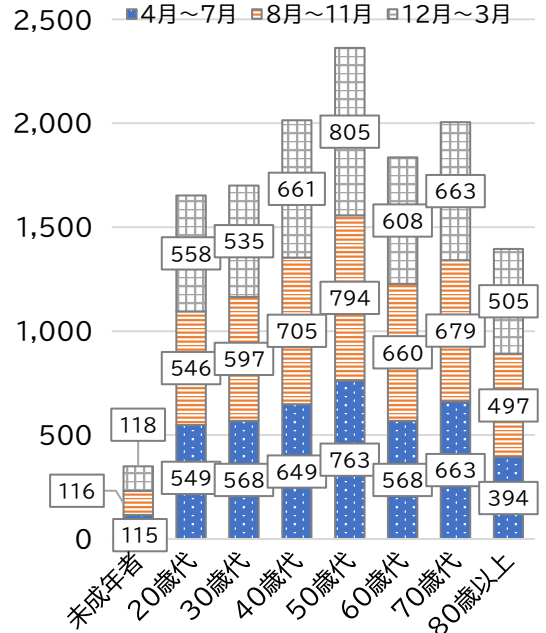

横浜市 消費生活相談情報<速報値> ~令和4年5月 薫風号~

◇消費生活相談件数

	12月～3月	8月～11月	増▲減	【増減率】
市内全体	4,853	5,053	▲ 200	▲ 4.0%

◇相談件数月別内訳

◇年代別件数

◇性別割合

※小数点第2位で四捨五入しているため割合の合計は100%にならない場合がある

◇年代別上位5品目 商品・役務別内訳

順位	未成年者	20歳代	30歳代	40歳代	50歳代	60歳代	70歳代	80歳以上
1位	インターネットゲーム 29	エステサービス 49	不動産貸借 49	不動産貸借 47	商品一般 42	工事・建築 40	工事・建築 48	工事・建築 63
2位	他の化粧品 10	不動産貸借 45	商品一般 16	商品一般 25	不動産貸借 工事・建築 36	商品一般 38	商品一般 44	商品一般 37
3位	商品一般 健康食品 アダルト情報	金融コンサルティング 異性交際関連サービス 20	工事・建築 15	工事・建築 24	携帯電話サービス 24	役務その他サービス 28	役務その他サービス 39	役務その他サービス 26
4位			修理サービス 14	修理サービス インターネット 接続回線 25		携帯電話サービス 22	携帯電話サービス 27	修理サービス 25
5位	医療サービス 役務その他サービス 5	基礎化粧品 インターネット 接続回線 19	基礎化粧品 インターネット 接続回線 12	インターネット 接続回線 20	役務その他サービス 20	基礎化粧品 19	アダルト情報 24	新聞 16