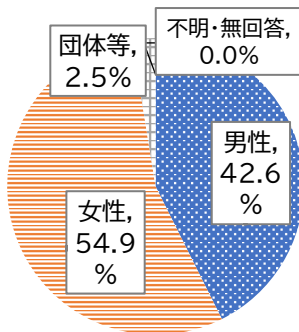

都筑区 消費生活相談情報<速報値>

～令和4年5月 薫風号～

◇消費生活相談件数

	12月～3月	8月～11月	増▲減	【増減率】
都筑区	237	220	17	7.7%
市内全体	4,853	5,053	▲ 200	▲ 4.0%

◇相談件数月別内訳

◇年代別件数

◇性別割合

※小数点第2位で四捨五入しているため割合の合計は100%にならない場合がある

◇商品・役務別内訳(12月～3月)

1位	商品一般	11	フリマアプリのアカウントを乗っ取られ、クレジットカードで知らない間に何かの商品を購入された。カード会社は不正と判断すれば返金するというが、不満だ。
2位	不動産貸借	9	賃貸マンションを退去したら、立ち会い時に了承していない修理代とハウスクリーニング費用を後日請求された。納得できない。
	携帯電話サービス	9	スマホの契約をした際、通話し放題プランを申し込んだはずなのに、高額な通話料金の請求を受け、プランが適用されていなかったことがわかった。遑って通話し放題プランを適用してほしい。
4位	上着	8	数日前にネット通販でジャケットを注文し、代金は振り込みで支払った。到着予定日になっても商品が届かず事業者と連絡もとれない。怪しいので解約して返金してほしい。
	修理サービス	8	蛇口が水漏れしたので、ネット広告を見て修理を依頼した。作業前に「料金は数千円」と言われたのに、次々と作業が追加され数万円の請求を受けた。納得できない。